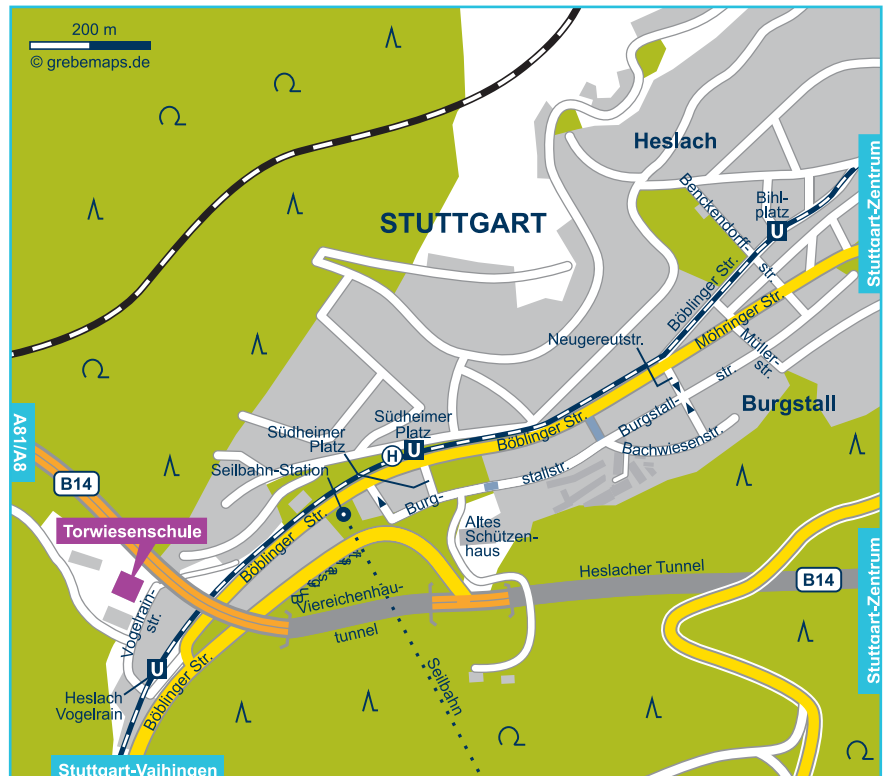

torwiesenschule@diakonie-stetten.de
www.torwiesenschule.de

Anfahrt mit öffentlichen Verkehrsmitteln

Die Torwiesenschule liegt direkt an
der Haltestelle „Vogelrain“
(U 1, U 14, Bus 92)

Anfahrt mit dem PKW

überörtliche Anfahrt

Autobahn A 8 Ausfahrt Stuttgart-Degerloch Richtung Stuttgart, nach ca. 4,5 km Ausfahrt Stuttgart-Sonnenberg. Peregrina- und Lautstraße, geradeaus Richtung Heinestraße, dann links ab und bergabwärts Karl-Kloß-Straße Richtung Stuttgart West, nach Tankstelle (links) links ab Richtung Heslach / Vaihingen in die Böheimstraße, geradeaus 1,7 km weiter auf Möhringer Straße, Böblinger Straße, an U-Bahn-Haltestelle „Vogelrain“ rechts auf Böblinger Straße bleiben. Nach rechts über die Bahnschienen zur Vogelrainstraße.

Die Torwiesenschule liegt direkt hinter dem Hochhaus.

von Stuttgart-Stadtmitte:

Richtung Böblingen B 14 bis Heslachtunnel, am Ende des Tunnels rechts ab Richtung Heslach / Kaltental / Vaihingen. Nach 500 m an der Ampel rechts ab, sofort wieder links. Nach rechts über die Bahnschienen zur Vogelrainstraße.

Die Torwiesenschule liegt direkt hinter dem Hochhaus.